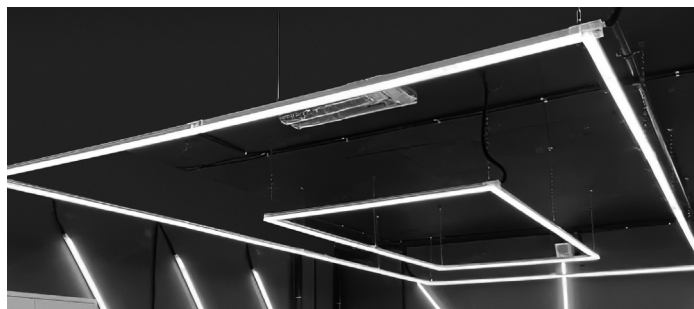

Возможность сборки различных по форме конструкций  
с помощью коннекторов

WTB-WBT-I-01

КОННЕКТОР  
СОЕДИНИТЕЛЬ  
ПРЯМОЙ

WTB-WBT-L-01

КОННЕКТОР  
СОЕДИНИТЕЛЬ  
УГЛОВОЙ

WTB-WBT-T-01

КОННЕКТОР  
СОЕДИНИТЕЛЬ  
Т-ОБРАЗНЫЙ

WTB-WBT-V-01

КОННЕКТОР  
СОЕДИНИТЕЛЬ  
V-ОБРАЗНЫЙ

WTB-WBT-X-01

КОННЕКТОР  
СОЕДИНИТЕЛЬ  
X-ОБРАЗНЫЙ

WTB-WBT-Y-01

КОННЕКТОР  
СОЕДИНИТЕЛЬ  
Y-ОБРАЗНЫЙ

Светильники можно подключить с использованием провода  
и коннектора (продаются отдельно):