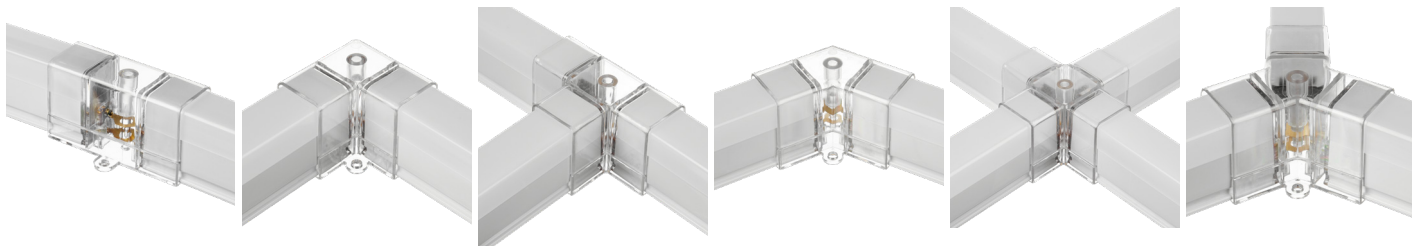

Возможность сборки различных по форме конструкций  
с помощью коннекторов

WTB-WBT-I-01

КОННЕКТОР  
СОЕДИНИТЕЛЬ  
ПРЯМОЙ

WTB-WBT-L-01

КОННЕКТОР  
СОЕДИНИТЕЛЬ  
УГЛОВОЙ

WTB-WBT-T-01

КОННЕКТОР  
СОЕДИНИТЕЛЬ  
Т-ОБРАЗНЫЙ

WTB-WBT-V-01

КОННЕКТОР  
СОЕДИНИТЕЛЬ  
V-ОБРАЗНЫЙ

WTB-WBT-X-01

КОННЕКТОР  
СОЕДИНИТЕЛЬ  
X-ОБРАЗНЫЙ

WTB-WBT-Y-01

КОННЕКТОР  
СОЕДИНИТЕЛЬ  
Y-ОБРАЗНЫЙ

Светильники можно подключить с использованием провода  
и коннектора (продаются отдельно):

Сетевой шнур WOLTA WIC-CIC-2PIN-C7-PL  
с вилкой и выключателем для серий WT5 LSL05  
PUZZLE, разъем C7, 2PIN, 1.5м  
арт. WIC-CIC-2PIN-C7-PL

Провод - Разъем C7, 2PIN, длина 25 см  
арт. WIC-CIC-2PIN-C7