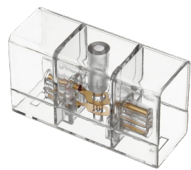

Возможность сборки различных по форме конструкций  
с помощью коннекторов

WTB-WBT-I-01

КОННЕКТОР  
СОЕДИНИТЕЛЬ  
ПРЯМОЙ

WTB-WBT-L-01

КОННЕКТОР  
СОЕДИНИТЕЛЬ  
УГЛОВОЙ

WTB-WBT-T-01

КОННЕКТОР  
СОЕДИНИТЕЛЬ  
Т-ОБРАЗНЫЙ

WTB-WBT-V-01

КОННЕКТОР  
СОЕДИНИТЕЛЬ  
V-ОБРАЗНЫЙ

WTB-WBT-X-01

КОННЕКТОР  
СОЕДИНИТЕЛЬ  
X-ОБРАЗНЫЙ

WTB-WBT-Y-01

КОННЕКТОР  
СОЕДИНИТЕЛЬ  
Y-ОБРАЗНЫЙ

Светильники можно подключить с использованием провода  
и коннектора (продаются отдельно):