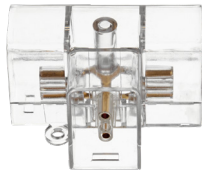

Возможность сборки различных по форме конструкций  
с помощью коннекторов

WTB-WBT-I-01

КОННЕКТОР  
СОЕДИНИТЕЛЬ  
ПРЯМОЙ

WTB-WBT-L-01

КОННЕКТОР  
СОЕДИНИТЕЛЬ  
УГЛОВОЙ

WTB-WBT-T-01

КОННЕКТОР  
СОЕДИНИТЕЛЬ  
Т-ОБРАЗНЫЙ

WTB-WBT-V-01

КОННЕКТОР  
СОЕДИНИТЕЛЬ  
V-ОБРАЗНЫЙ

WTB-WBT-X-01

КОННЕКТОР  
СОЕДИНИТЕЛЬ  
X-ОБРАЗНЫЙ

WTB-WBT-Y-01

КОННЕКТОР  
СОЕДИНИТЕЛЬ  
Y-ОБРАЗНЫЙ

Светильники можно подключить с использованием провода  
и коннектора (продаются отдельно):