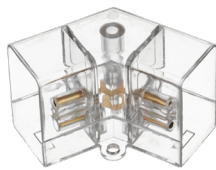

Возможность сборки различных по форме конструкций  
с помощью коннекторов

WTB-WBT-I-01

КОННЕКТОР  
СОЕДИНИТЕЛЬ  
ПРЯМОЙ

WTB-WBT-L-01

КОННЕКТОР  
СОЕДИНИТЕЛЬ  
УГЛОВОЙ

WTB-WBT-T-01

КОННЕКТОР  
СОЕДИНИТЕЛЬ  
Т-ОБРАЗНЫЙ

WTB-WBT-V-01

КОННЕКТОР  
СОЕДИНИТЕЛЬ  
V-ОБРАЗНЫЙ

WTB-WBT-X-01

КОННЕКТОР  
СОЕДИНИТЕЛЬ  
X-ОБРАЗНЫЙ

WTB-WBT-Y-01

КОННЕКТОР  
СОЕДИНИТЕЛЬ  
Y-ОБРАЗНЫЙ

Светильники можно подключить с использованием провода  
и коннектора (продаются отдельно):