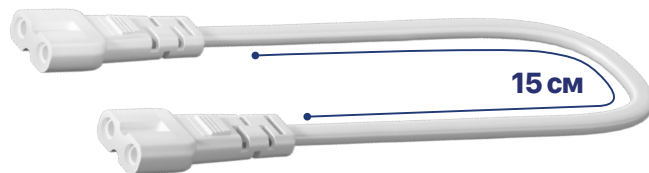

Соединительный провод WOLTA WIC-CIC-2PIN-C7-CN
для серий WT5 LSL05 PUZZLE, разъем C7,
2PIN, 15 см белый
арт. WIC-CIC-2PIN-C7-CN

Ссылка на буклет
светильников серии PUZZLE

Видео светильников
серии PUZZLE

Цены можно уточнить
у Вашего менеджера
www.luminarte.ru