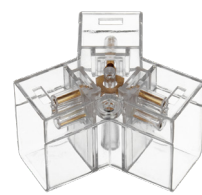

Возможность сборки различных по форме конструкций  
с помощью коннекторов

WTB-WBT-I-01

КОННЕКТОР  
СОЕДИНИТЕЛЬ  
ПРЯМОЙ

WTB-WBT-L-01

КОННЕКТОР  
СОЕДИНИТЕЛЬ  
УГЛОВОЙ

WTB-WBT-T-01

КОННЕКТОР  
СОЕДИНИТЕЛЬ  
Т-ОБРАЗНЫЙ

WTB-WBT-V-01

КОННЕКТОР  
СОЕДИНИТЕЛЬ  
V-ОБРАЗНЫЙ

WTB-WBT-X-01

КОННЕКТОР  
СОЕДИНИТЕЛЬ  
X-ОБРАЗНЫЙ

WTB-WBT-Y-01

КОННЕКТОР  
СОЕДИНИТЕЛЬ  
Y-ОБРАЗНЫЙ

Светильники можно подключить с использованием провода  
и коннектора (продаются отдельно):