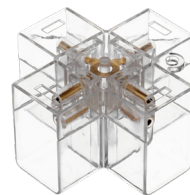

Возможность сборки различных по форме конструкций  
с помощью коннекторов

WTB-WBT-I-01

КОННЕКТОР  
СОЕДИНИТЕЛЬ  
ПРЯМОЙ

WTB-WBT-L-01

КОННЕКТОР  
СОЕДИНИТЕЛЬ  
УГЛОВОЙ

WTB-WBT-T-01

КОННЕКТОР  
СОЕДИНИТЕЛЬ  
Т-ОБРАЗНЫЙ

WTB-WBT-V-01

КОННЕКТОР  
СОЕДИНИТЕЛЬ  
V-ОБРАЗНЫЙ

WTB-WBT-X-01

КОННЕКТОР  
СОЕДИНИТЕЛЬ  
X-ОБРАЗНЫЙ

WTB-WBT-Y-01

КОННЕКТОР  
СОЕДИНИТЕЛЬ  
Y-ОБРАЗНЫЙ

Светильники можно подключить с использованием провода  
и коннектора (продаются отдельно):